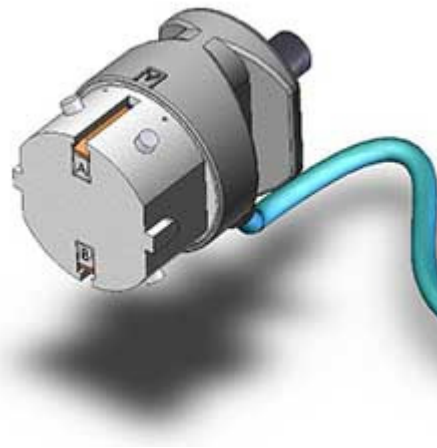

## Medidor de elasticidad QX-1020

medidor de elasticidad para la determinación de la elasticidad en enchufes Schuco,  
medición rápida y sencilla de la elasticidad, rango de medición hasta 40N

El medidor de elasticidad se emplea para la determinación de la elasticidad en enchufes Schuco. El medidor de elasticidad QX-1020 se usa para garantizar la calidad en la fabricación de los enchufes Schuco. También se utiliza en espacios del sector de la medicina para determinar la elasticidad. El rango de medición de este medidor se encuentra entre 3 ... 40 N. El receptor de fuerza del medidor mide la elasticidad de ambos muelles en el enchufe Schuco y viene dotado de un sensor especial de fuerza. El fácil manejo subraya las propiedades del medidor de elasticidad QX-1020. Si tiene más preguntas sobre el medidor de elasticidad, consulte la siguiente ficha técnica o póngase en contacto con nosotros en el número de teléfono [+34 967 543 548](tel:+34967543548) para España o en el número [+56 2 562 0400](tel:+5625620400) para Latinoamérica. Nuestros técnicos e ingenieros le asesorarán sobre el [medidor de elasticidad y otros medidores de fuerza](#) y por supuesto sobre el resto de productos de la gama de [sistemas de regulación y control](#), [medidores](#) o [balanzas](#) de PCE Ibérica S.L.

- medidor de elasticidad compacto
- rango de medición hasta 40N
- para fabricación y garantía de calidad
- fácil manejo
- alimentación por batería
- para certificar la elasticidad en espacios de la medicina
- doble sensor de fuerza
- para todos los enchufes Schuco

### Especificaciones técnicas para el medidor de elasticidad QX-1020

Rango de medición	3 N ... 40 N
Zona límite	10 N ... 20 N
Condiciones de ambiente	10 °C ... 30 °C 0 % h.r.... 80 % h.r.
Alimentación	9 V
Operativo	aprox. 500 mediciones
Grado de protección	IP 40

El medidor de elasticidad empleándose para la determinación de la elasticidad en un enchufe Schuco.