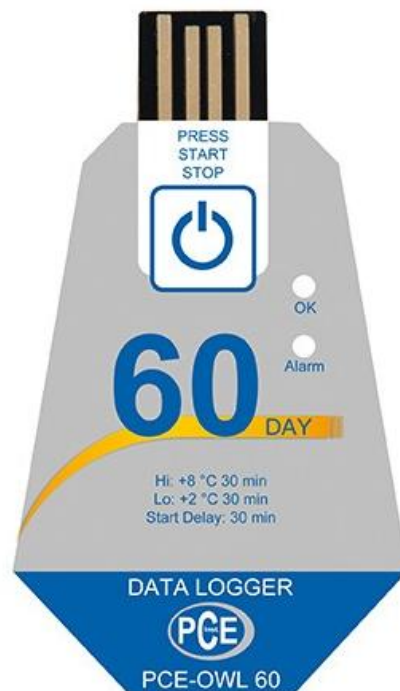

El registrador de datos desechable PCE-OWL registra temperaturas entre -30 y +70 °C. La memoria del registrador de datos desechable PCE-OWL permite almacenar hasta 14.000 valores. El registrador de datos desechable se usa sobre todo en el transporte. Con frecuencia es vital controlar la temperatura, sobre todo en el transporte de alimentos. Según la necesidad, podrá ajustar la frecuencia de registro. Encontrará los tiempos de ajuste en la sección "Especificaciones técnicas". Gracias a que el equipo ya viene configurado, se excluyen fallos de configuración. En la parte posterior del registrador de datos desechable encontrará dos pegatinas con el mismo código de barras. Gracias a tales pegatinas asigna de forma inequívoca, pues en el registrador de datos encontrará el mismo código de barras. Esto le permite identificar qué registrador ha registrado en qué ambiente. El manejo y puesta en marcha del registrador de datos desechable es muy sencillo. Después de haber instalado el software en su PC puede poner el registrador de datos en marcha. Para empezar a registrar debe pulsar la tecla Start / Stop. A continuación podrá pegar el registrador de datos desechable en la mercancía, ya que dispone de un autoadhesivo. También existe la posibilidad de introducir el aparato en el paquete. La construcción plana permite registrar sin tener que temer por el espacio. En caso que deba para el registro, simplemente debe pulsar nuevamente la tecla Start / Stop. A continuación puede leer los datos registrados en su PC. Para ello debe iniciar el software. Conecte el registrador de datos desechable a través de la interfaz USB y el programa le indicará automáticamente los valores registrados. El software es amplio, y permite entre otras cosas, transferir los datos a Microsoft Excel o generar un fichero pdf. Esto permite un análisis posterior de los valores adquiridos con el registrador de datos desechable. También es posible ajustar un valor de alarma alto y bajo. En caso que tenga más preguntas sobre el registrador de datos desechable PCE-OWL, consulte la siguiente ficha técnica o utilice nuestro [formulario de contacto](#) o en el número de teléfono 902 044 604 para España, para Latinoamérica e internacional +34 967 543 695 o en el número +56 2 29381530 para Chile. Nuestros técnicos e ingenieros le asesorarán con gusto sobre el registrador de datos desechable PCE-OWL o cualquier otro producto en el campo de los [sistemas de regulación y control](#), los [equipos de laboratorios](#), los [medidores](#) o de las [balanzas](#) de PCE Ibérica S.L.